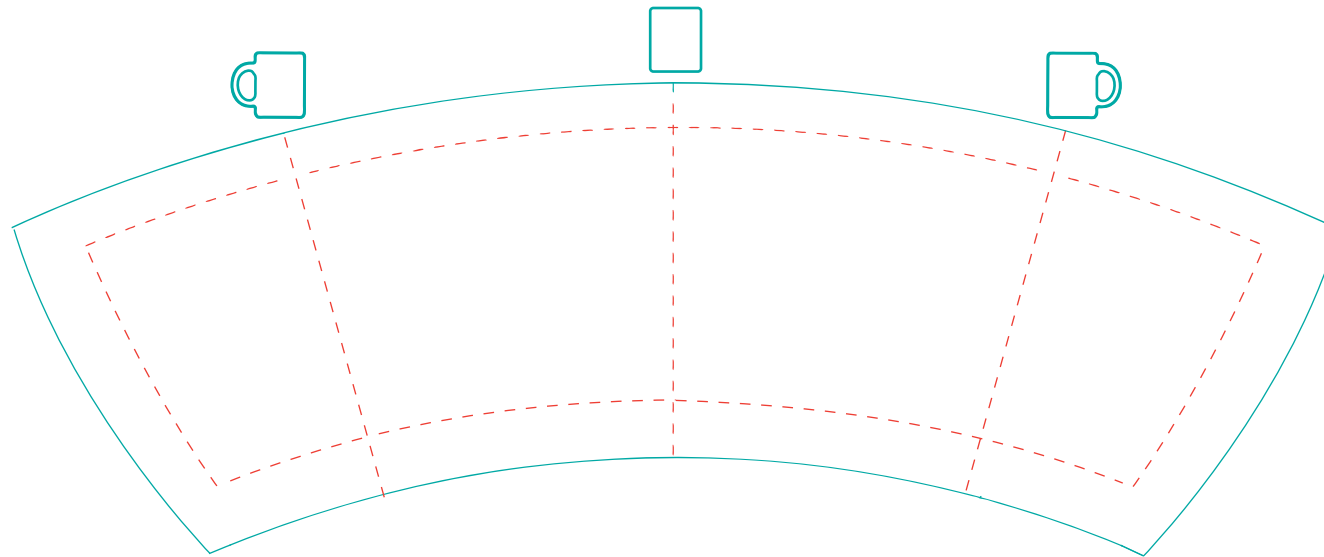

Espresso-Set Mia

A 2562

Abziehbild
transfer print

max. Druckfläche: Länge 154 mm, Höhe 36 mm

max. printing area: length 154 mm, height 36 mm