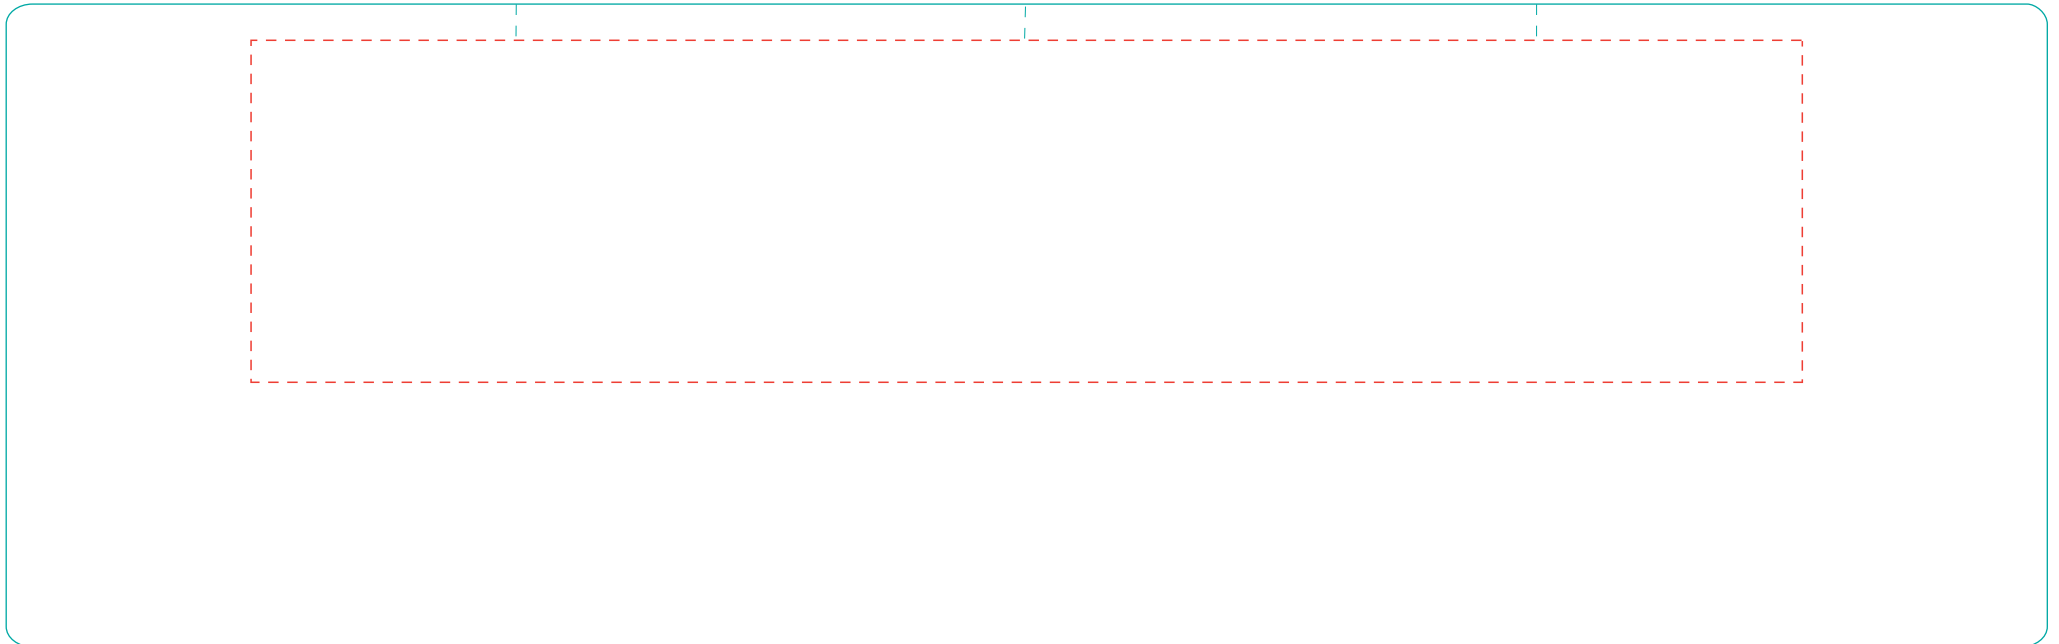

Lilly
A 3019

Direktdruck
direct print

max. Druckfläche: Länge 205 mm, Höhe 45 mm
max. printing area: length 205 mm, height 45 mm