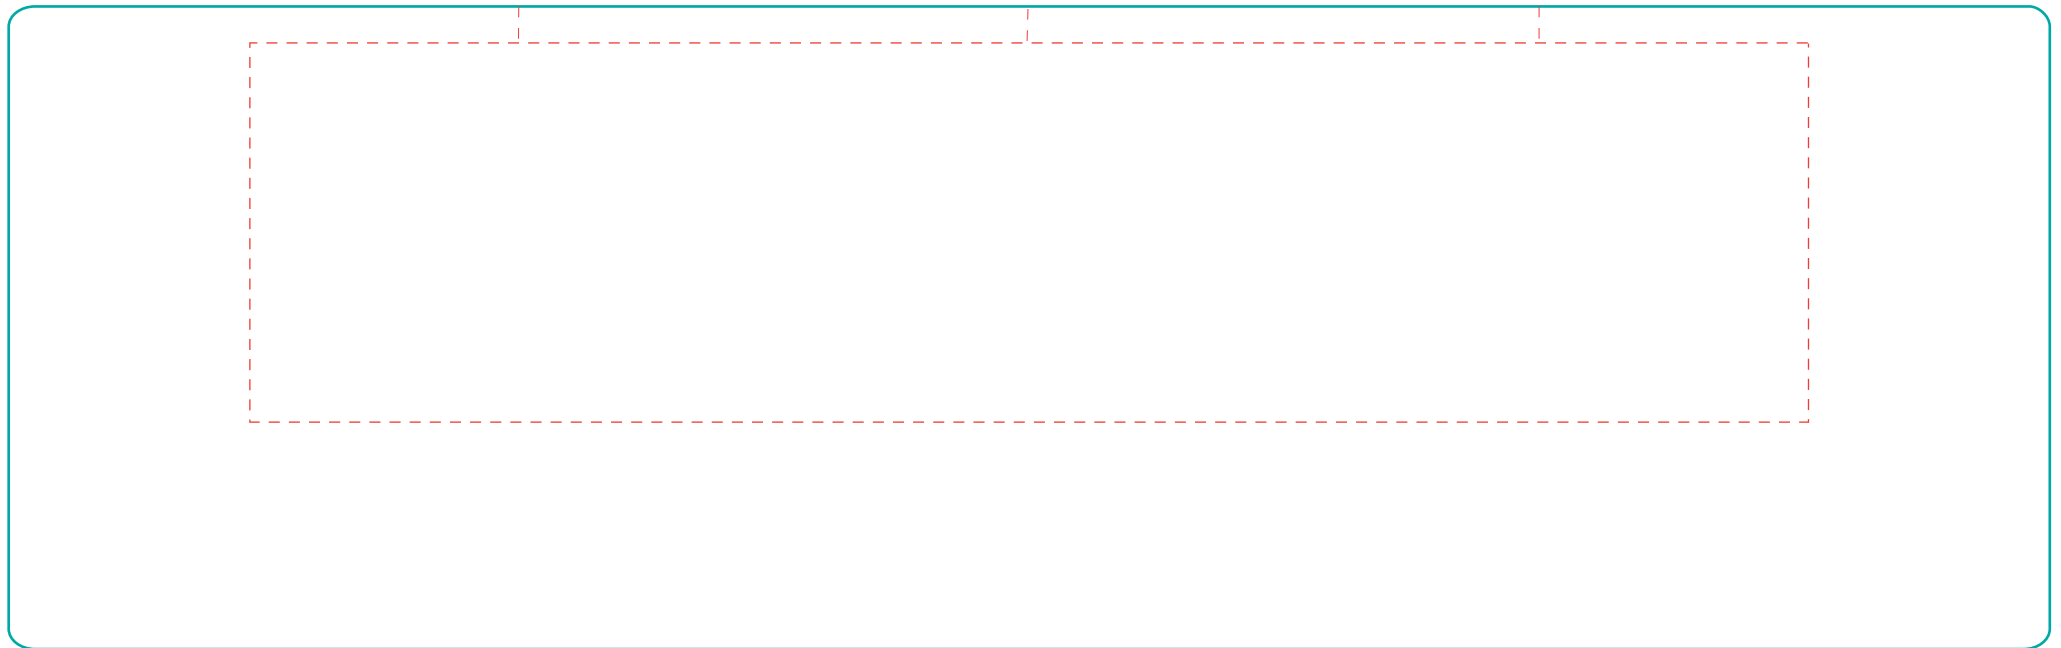

Lilly

A 3019

Abziehbild transfer print

max. Druckfläche: Länge 206 mm, Höhe 50 mm

max. printing area: length 206 mm, height 50 mm